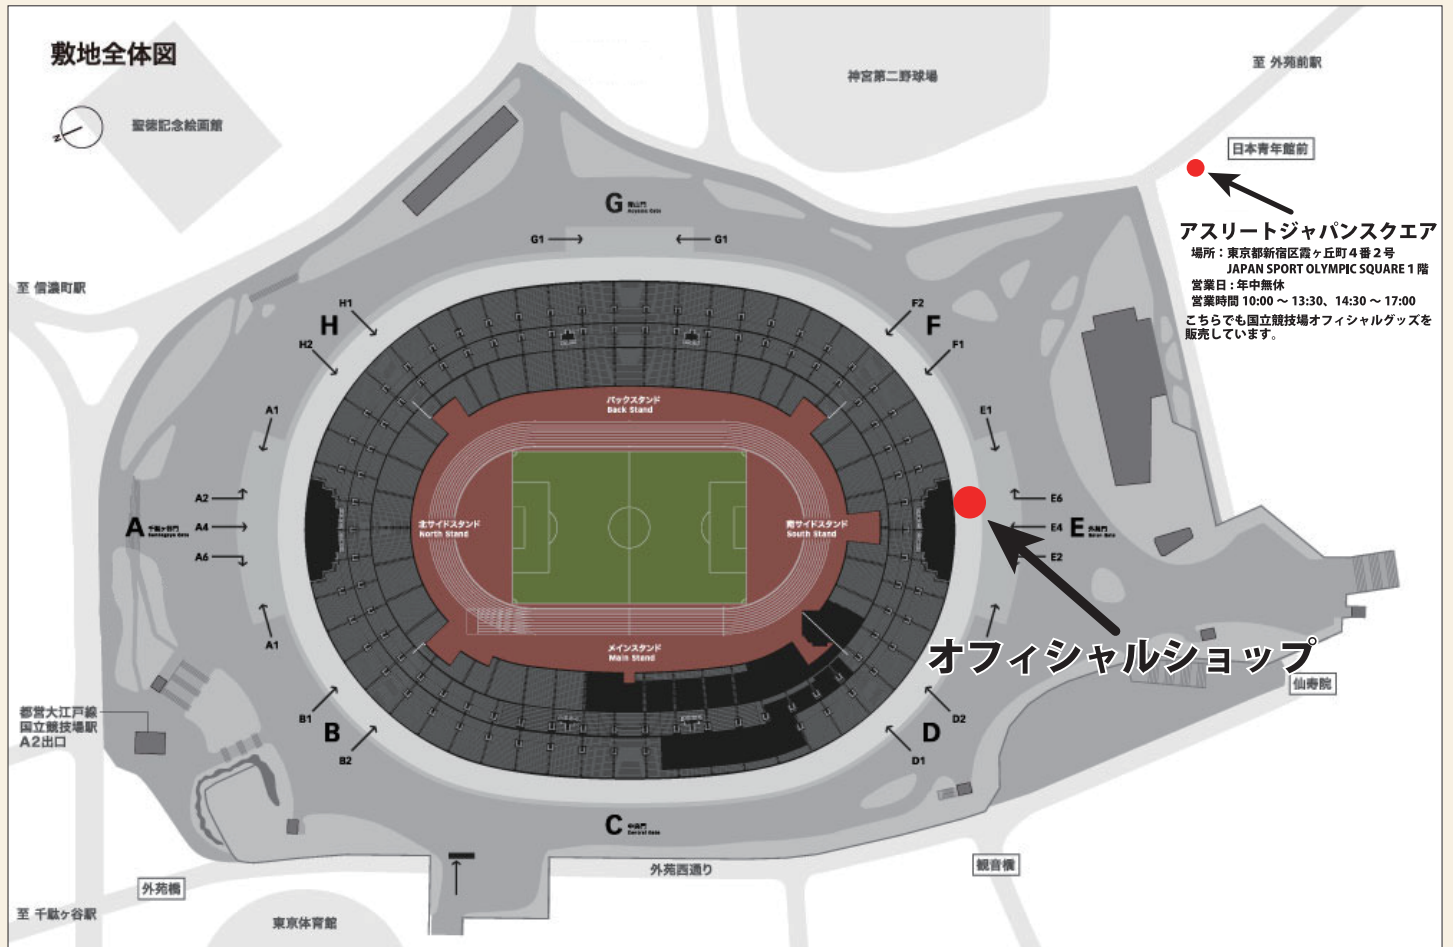

# JAPAN NATIONAL STADIUM

## 《国立競技場オフィシャルショップの営業について》

【販売場所】 国立競技場 1階Eゲート付近（どなたでもお立ち寄り頂けます）

【営業日】 通常のスタジアムツアー実施日に営業しております。（期間限定特別ツアーを除く）

<2024年4月> 14日（日）、15日（月）、16日（火）、17日（水）、19日（金）、20日（土）、21日（日）、30日（火）

【営業時間】 OPEN 10:00 ~ CLOSE 17:00 なお、営業時間は変更となる場合がございます。