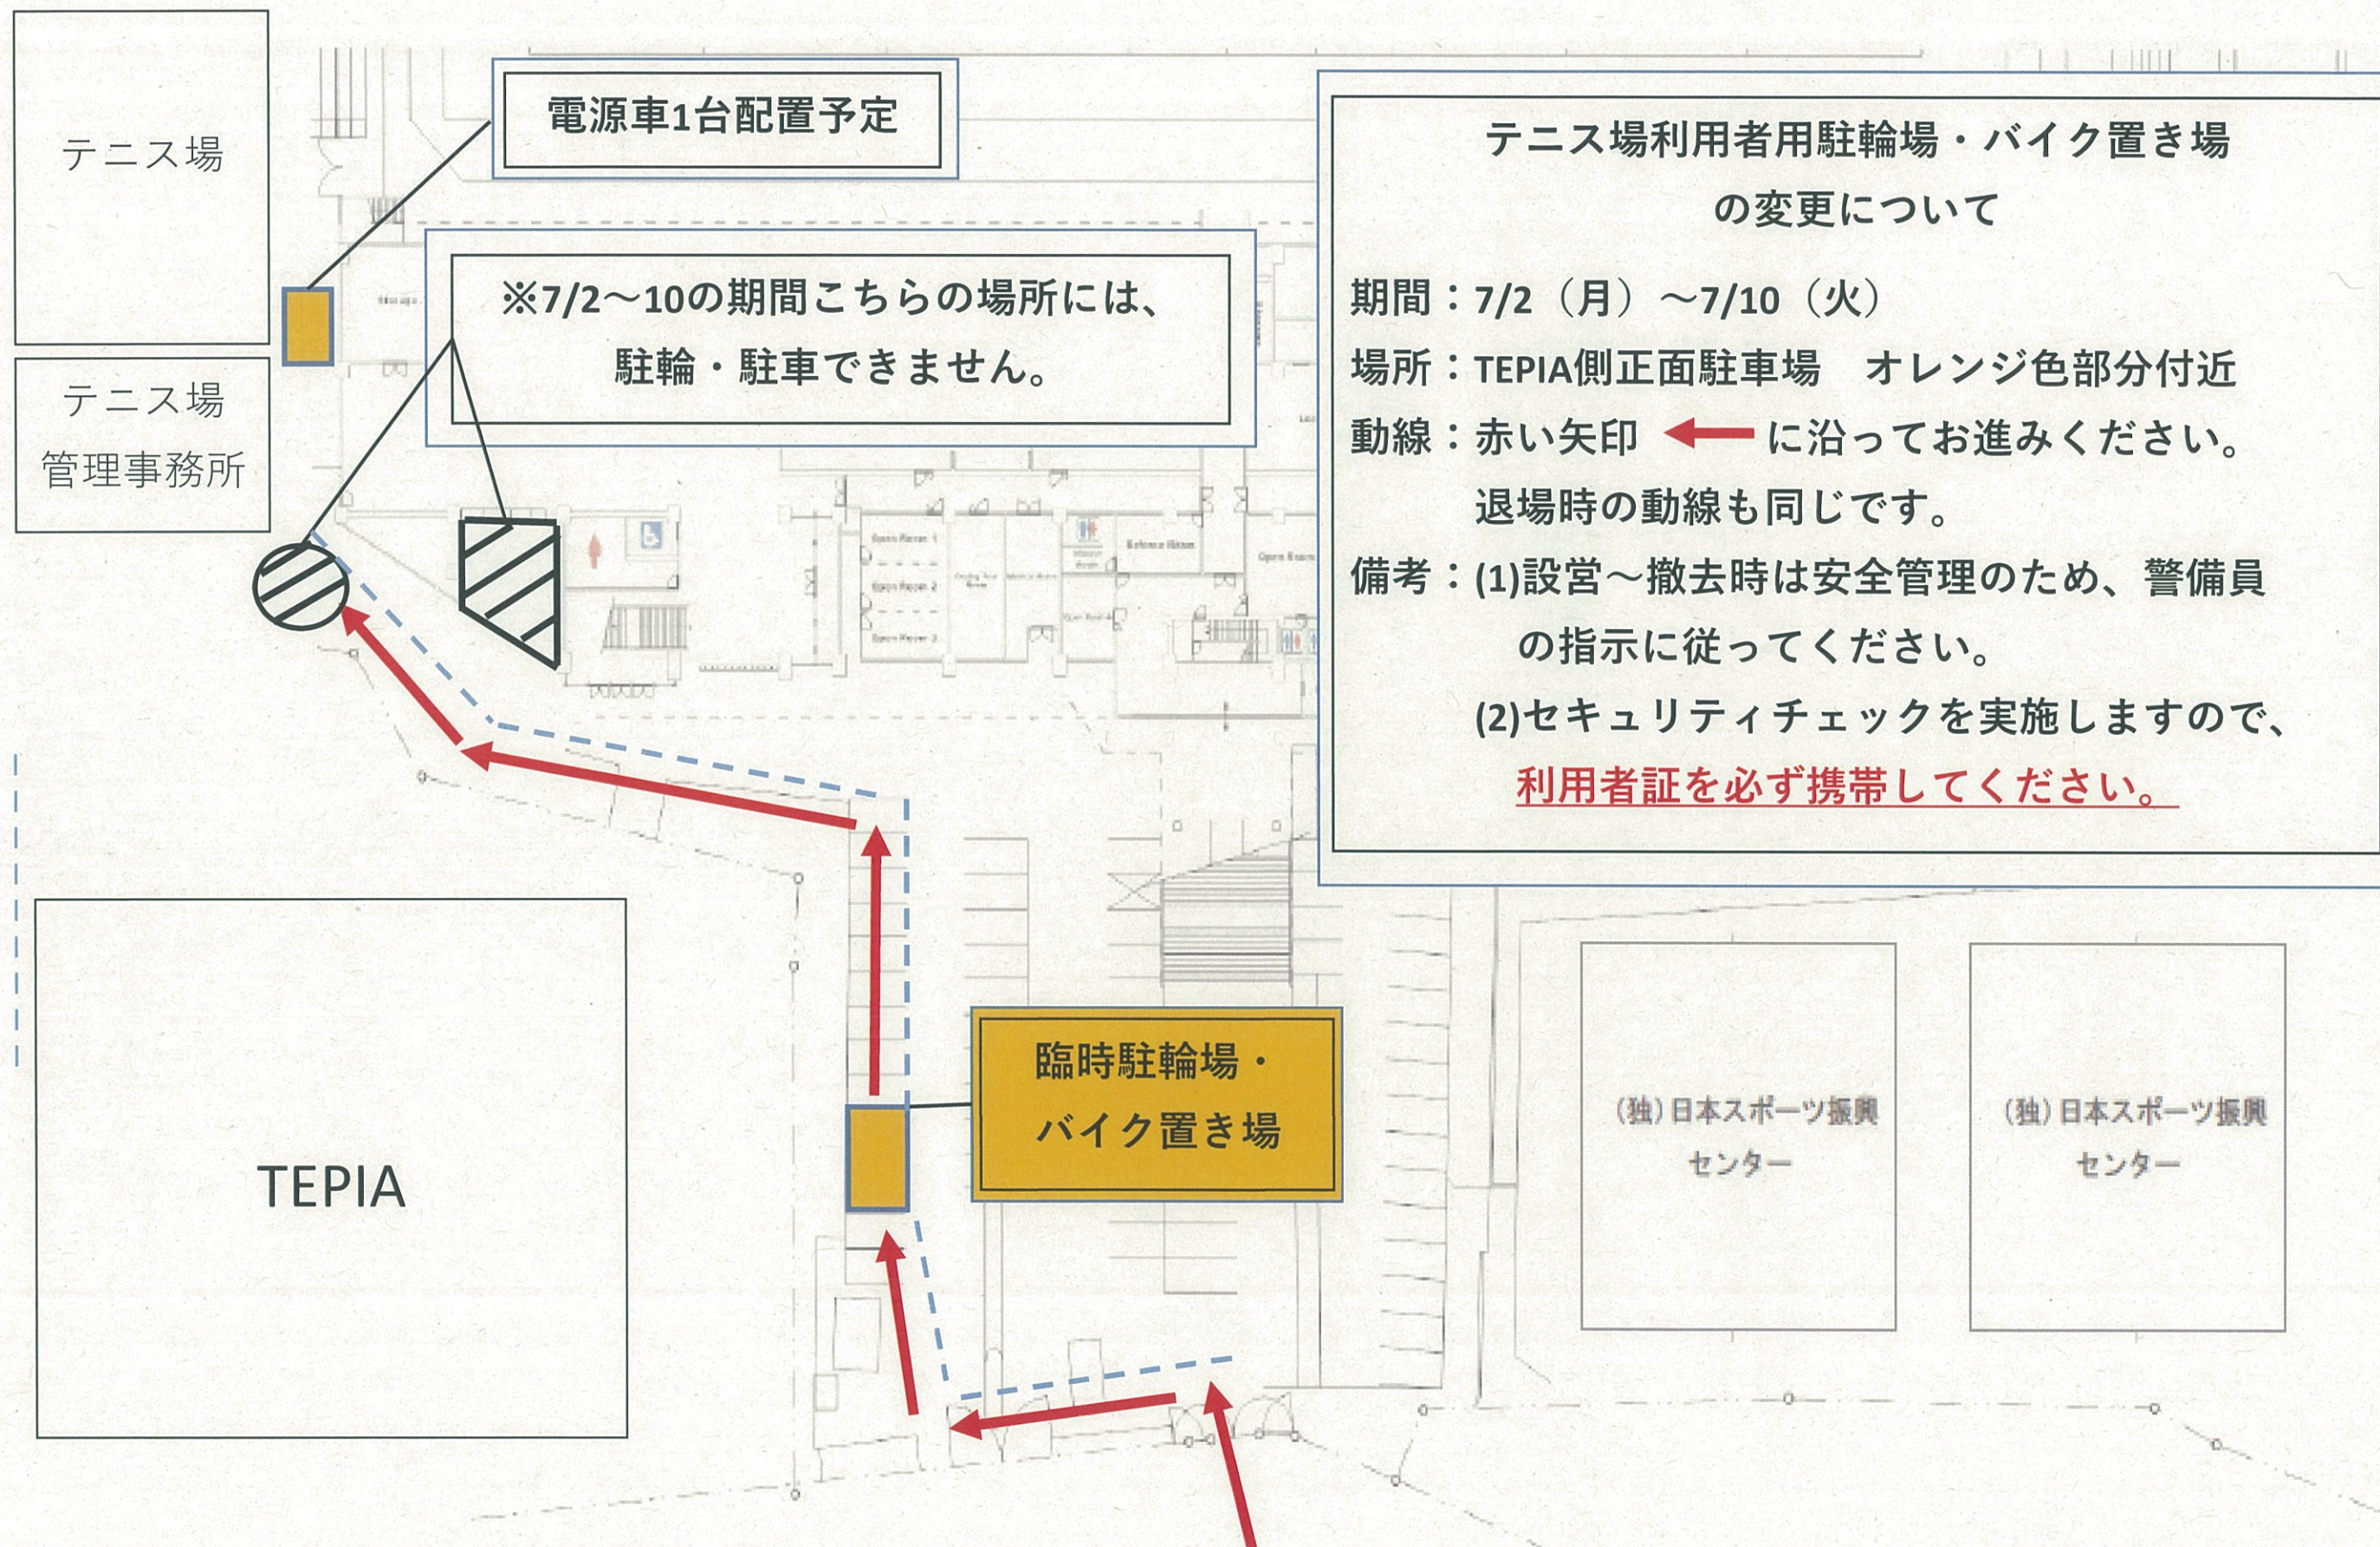

ラグビー場駐車場図面