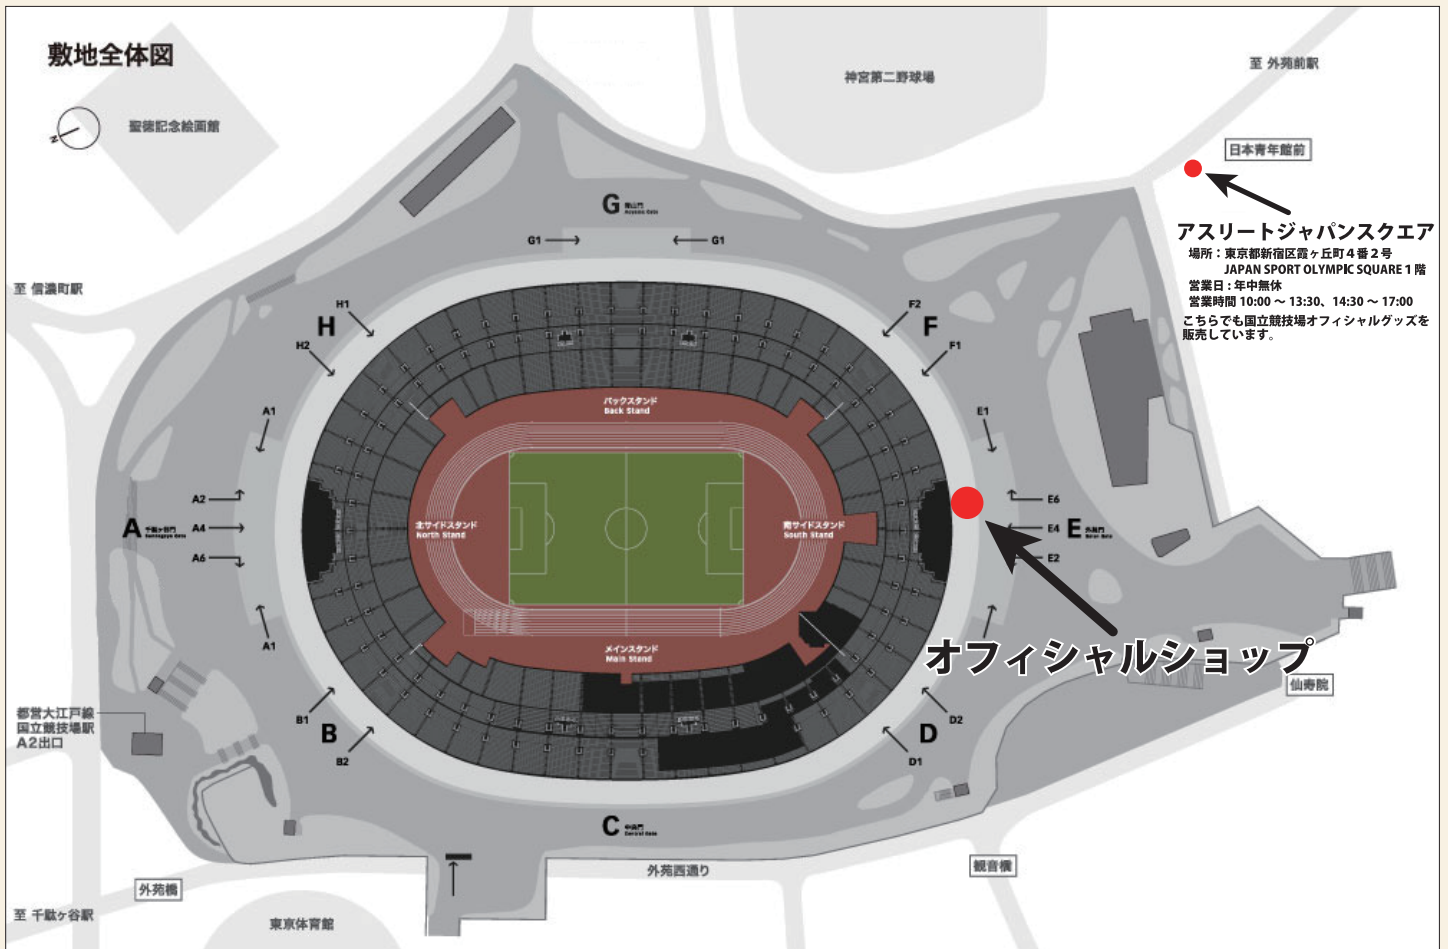

JAPAN NATIONAL STADIUM

OFFICIAL SHOP

《国立競技場オフィシャルショップの営業について》

【販売場所】国立競技場 1階Eゲート付近（どなたでもお立ち寄り頂けます）

【営業日】通常のスタジアムツアー実施日に営業しております。（期間限定特別ツアーを除く）

<2024年5月> 1日（水）、2日（木）、3日（金）、4日（土）、5日（日）、6日（月）、21日（火）、22日（水）、23日（木）、24日（金）

【営業時間】OPEN 10:00 ~ CLOSE 17:00 なお、営業時間は変更となる場合がございます。

2024年5月の営業日カレンダー（○の日営業いたします。）

日	月	火	水	木	金	土
			①	②	③	④
⑤	⑥	7	8	9	10	11
12	13	14	15	16	17	18
19	20	⑳	㉑	㉒	㉓	㉔
26	27	28	29	30	31	